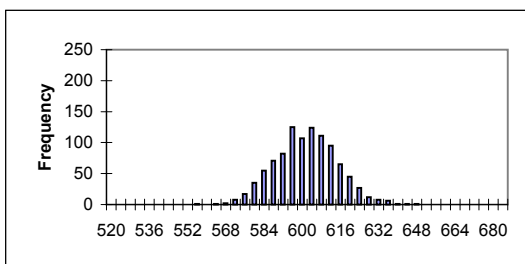

Uniform between 560 and 640

#values	min	avg	max	stdev
10	571.155	585.318	608.383	15.144
50	560.823	593.605	638.054	21.388
100	560.823	598.720	639.695	21.985
500	560.425	600.288	639.734	22.843
1000	560.000	600.328	639.905	22.767

Normal, mean = 600, stdev = 13

#values	min	avg	max	stdev
10	578.704	601.987	624.065	12.505
50	575.135	600.131	632.055	13.327
100	570.052	599.540	632.055	13.636
500	555.446	599.605	641.206	13.160
1000	555.446	599.717	645.334	12.902

Normal, mean = 600, stdev = 7

#values	min	avg	max	stdev
10	591.162	599.396	607.758	4.626
50	584.638	600.313	614.391	6.734
100	584.638	599.321	617.843	6.642
500	579.305	599.459	622.960	7.023
1000	579.305	599.624	622.960	7.120