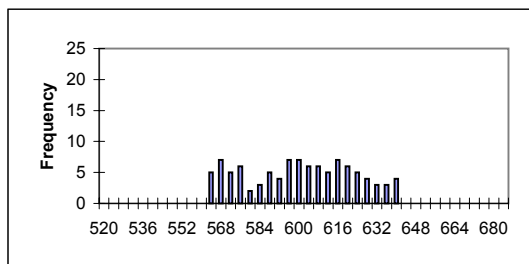

Uniform between 560 and 640

#values	min	avg	max	stdev
10	571.155	585.318	608.383	15.144
50	560.823	593.605	638.054	21.388
100	560.823	598.720	639.695	21.985
500	560.425	600.288	639.734	22.843
1000	560.000	600.328	639.905	22.767

Normal, mean = 600, stdev = 13

#values	min	avg	max	stdev
10	578.704	601.987	624.065	12.505
50	575.135	600.131	632.055	13.327
100	570.052	599.540	632.055	13.636
500	555.446	599.605	641.206	13.160
1000	555.446	599.717	645.334	12.902

Normal, mean = 600, stdev = 7

#values	min	avg	max	stdev
10	591.162	599.396	607.758	4.626
50	584.638	600.313	614.391	6.734
100	584.638	599.321	617.843	6.642
500	579.305	599.459	622.960	7.023
1000	579.305	599.624	622.960	7.120