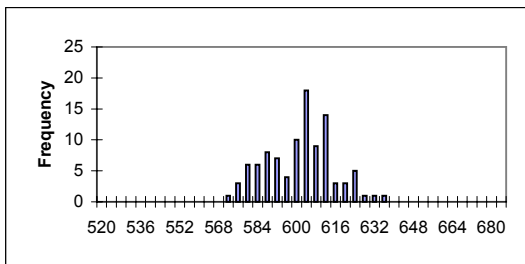

Uniform between 560 and 640

#values	min	avg	max	stdev
10	571.155	585.318	608.383	15.144
50	560.823	593.605	638.054	21.388
100	560.823	598.720	639.695	21.985
500	560.425	600.288	639.734	22.843
1000	560.000	600.328	639.905	22.767

Normal, mean = 600, stdev = 13

#values	min	avg	max	stdev
10	578.704	601.987	624.065	12.505
50	575.135	600.131	632.055	13.327
100	570.052	599.540	632.055	13.636
500	555.446	599.605	641.206	13.160
1000	555.446	599.717	645.334	12.902

Normal, mean = 600, stdev = 7

#values	min	avg	max	stdev
10	591.162	599.396	607.758	4.626
50	584.638	600.313	614.391	6.734
100	584.638	599.321	617.843	6.642
500	579.305	599.459	622.960	7.023
1000	579.305	599.624	622.960	7.120