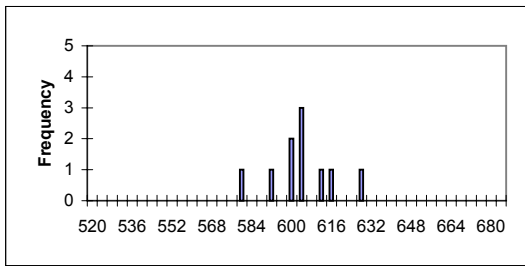

Uniform between 560 and 640

#values	min	avg	max	stdev
10	571.155	585.318	608.383	15.144
50	560.823	593.605	638.054	21.388
100	560.823	598.720	639.695	21.985
500	560.425	600.288	639.734	22.843
1000	560.000	600.328	639.905	22.767

Normal, mean = 600, stdev = 13

#values	min	avg	max	stdev
10	578.704	601.987	624.065	12.505
50	575.135	600.131	632.055	13.327
100	570.052	599.540	632.055	13.636
500	555.446	599.605	641.206	13.160
1000	555.446	599.717	645.334	12.902

Normal, mean = 600, stdev = 7

#values	min	avg	max	stdev
10	591.162	599.396	607.758	4.626
50	584.638	600.313	614.391	6.734
100	584.638	599.321	617.843	6.642
500	579.305	599.459	622.960	7.023
1000	579.305	599.624	622.960	7.120