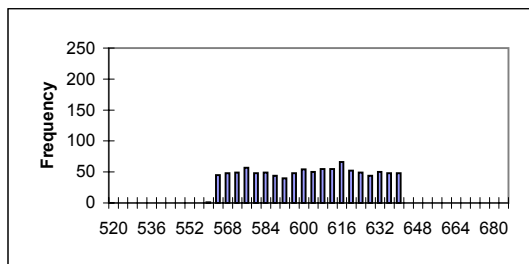

Uniform between 560 and 640

#values	min	avg	max	stdev
10	571.155	585.318	608.383	15.144
50	560.823	593.605	638.054	21.388
100	560.823	598.720	639.695	21.985
500	560.425	600.288	639.734	22.843
1000	560.000	600.328	639.905	22.767

Normal, mean = 600, stdev = 13

#values	min	avg	max	stdev
10	578.704	601.987	624.065	12.505
50	575.135	600.131	632.055	13.327
100	570.052	599.540	632.055	13.636
500	555.446	599.605	641.206	13.160
1000	555.446	599.717	645.334	12.902

Normal, mean = 600, stdev = 7

#values	min	avg	max	stdev
10	591.162	599.396	607.758	4.626
50	584.638	600.313	614.391	6.734
100	584.638	599.321	617.843	6.642
500	579.305	599.459	622.960	7.023
1000	579.305	599.624	622.960	7.120