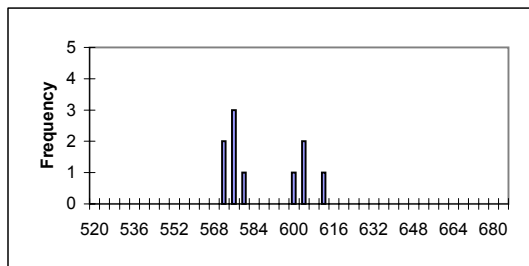

Uniform between 560 and 640

#values	min	avg	max	stdev
10	571.155	585.318	608.383	15.144
50	560.823	593.605	638.054	21.388
100	560.823	598.720	639.695	21.985
500	560.425	600.288	639.734	22.843
1000	560.000	600.328	639.905	22.767

Normal, mean = 600, stdev = 13

#values	min	avg	max	stdev
10	578.704	601.987	624.065	12.505
50	575.135	600.131	632.055	13.327
100	570.052	599.540	632.055	13.636
500	555.446	599.605	641.206	13.160
1000	555.446	599.717	645.334	12.902

Normal, mean = 600, stdev = 7

#values	min	avg	max	stdev
10	591.162	599.396	607.758	4.626
50	584.638	600.313	614.391	6.734
100	584.638	599.321	617.843	6.642
500	579.305	599.459	622.960	7.023
1000	579.305	599.624	622.960	7.120